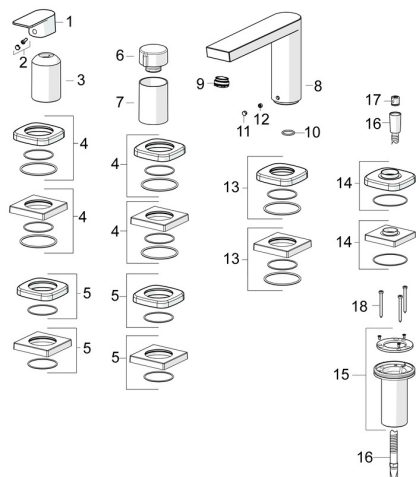

## Náhradné diely

### SP57302473

	Názov	Kód
01	Ovládacia rukoväť Chróm	1009774V
02	Záslepka	59914573
03	Ružice Chróm	59914572
04	Kryt príruby, 75x75 mm Chróm	59914213
04	Krycí diel, 75x75 mm, for Compact Chróm	Ukončené 59914675
05	Kryt príruby, 75x75 mm Chróm	59914214
05	Krycí diel, 75x75 mm Chróm	Ukončené 59914676
06	Rukoväť regulátora prietoku vody Chróm	59914669
07	Ružice Chróm	59914671
08	Výtokové rameno, L=178	Ukončené 59913290
09	Aerator, M24x1 STD D CC-XT	59913760
10	O-kružok, d 18x2	59913291
11	Vymedzovacia vložka Chróm	59911840
12	Skrutka, M6x9.5	59901609
13	Kryt príruby, 75x75 mm Chróm	Ukončené 59914211
13	Krycí diel, 75x75 mm Chróm	Ukončené 59914678
14	Kryt príruby, 75x75 mm Chróm	1003885V
14	Krycí diel, 75x75 mm Chróm	Ukončené 59914677
15	Prechodka	59914673
16	Sprchová hadica, L=1750, G1/2-M12x1 Chróm	59912281
17	Spätňý ventil	59905714
18	Skrutka, M4x45	59912291