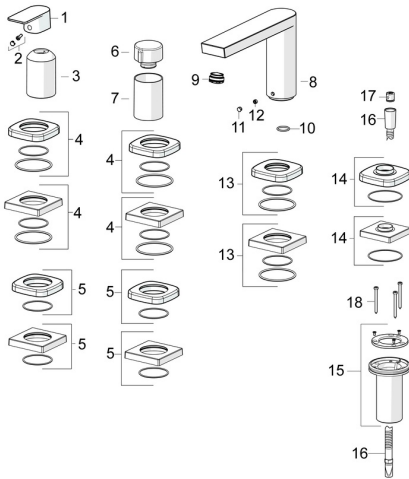

## Reserveonderdelen

### SP57302473

	Naam	Code
01	Handel Chroom	1009774V
02	Sierdop	59914573
03	Rosassen Chroom	59914572
04	Afdekplaat, 75x75 mm Chroom	59914213
04	Afdekplaat, 75x75 mm, for Compact Chroom	Stopgezet 59914675
05	Afdekplaat, 75x75 mm Chroom	59914214
05	Afdekplaat, 75x75 mm Chroom	Stopgezet 59914676
06	Debiethandel Chroom	59914669
07	Rosassen Chroom	59914671
08	Uitloop, L=178	Stopgezet 59913290
09	Mousseur, M24x1 STD D CC-XT	59913760
10	O-ring, d 18x2	59913291
11	Binnendeel temperatuurhandel Chroom	59911840
12	Schroef, M6x9.5	59901609
13	Afdekplaat, 75x75 mm Chroom	Stopgezet 59914211
13	Afdekplaat, 75x75 mm Chroom	Stopgezet 59914678
14	Afdekplaat, 75x75 mm Chroom	1003885V
14	Afdekplaat, 75x75 mm Chroom	Stopgezet 59914677
15	Doorvoernippel	59914673
16	Doucheslang, L=1750, G1/2-M12x1 Chroom	59912281
17	Terugslagklep	59905714
18	Schroef, M4x45	59912291