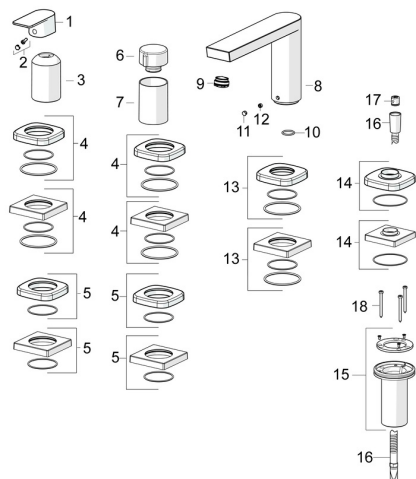

EAN: 4057304015328
static.hansa.com/57302473

Pièces de rechange

SP57302473

	Nom	Code
01	Levier Chrome	1009774V
02	Capuchon	59914573
03	Rosace Chrome	59914572
04	Rosaces, 75x75 mm Chrome	59914213
04	Rosaces, 75x75 mm, for Compact Chrome	59914675
05	Rosaces, 75x75 mm Chrome	59914214
05	Rosaces, 75x75 mm Chrome	59914676
06	Croisillon d'ouverture Chrome	59914669
07	Rosace Chrome	59914671
08	Bec, L=178	59913290
09	Aérateur, M24x1 STD D CC-XT	59913760
10	Joint, d 18x2	59913291
11	Butée de réglage Chrome	59911840
12	Vis, M6x9.5	59901609
13	Rosaces, 75x75 mm Chrome	59914211
13	Rosaces, 75x75 mm Chrome	59914678
14	Rosaces, 75x75 mm Chrome	1003885V
14	Rosaces, 75x75 mm Chrome	59914677
15	Passage tablette	59914673
16	Flexible, L=1750, G1/2-M12x1 Chrome	59912281
17	Clapet anti-retour	59905714
18	Vis, M4x45	59912291