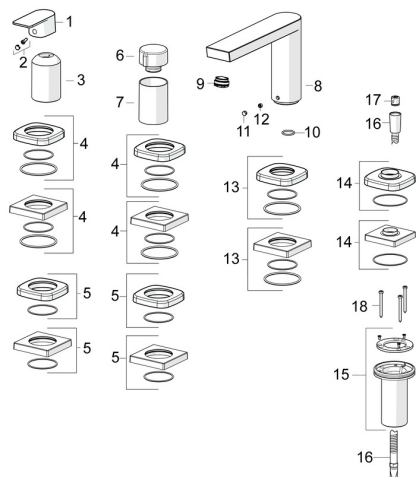

EAN: 4057304015328
static.hansa.com/57302473

Náhradní díly

SP57302473

	Název	Kód
01	Páka Chrom	1009774V
02	Záslepka	59914573
03	Růžice Chrom	59914572
04	Kryt příruby, 75x75 mm Chrom	59914213
04	Krycí díl, 75x75 mm, for Compact Chrom Ukončeno	59914675
05	Kryt příruby, 75x75 mm Chrom	59914214
05	Krycí díl, 75x75 mm Chrom Ukončeno	59914676
06	Rukojeť regulátoru průtoku Chrom	59914669
07	Růžice Chrom	59914671
08	Výtokové rameno, L=178 Ukončeno	59913290
09	Aerator, M24x1 STD D CC-XT	59913760
10	O-kroužek, d 18x2	59913291
11	Vymezovací vložka Chrom	59911840
12	Šroub, M6x9.5	59901609
13	Kryt příruby, 75x75 mm Chrom Ukončeno	59914211
13	Krycí díl, 75x75 mm Chrom Ukončeno	59914678
14	Kryt příruby, 75x75 mm Chrom	1003885V
14	Krycí díl, 75x75 mm Chrom Ukončeno	59914677
15	Průchodka	59914673
16	Sprchová hadice, L=1750, G1/2-M12x1 Chrom	59912281
17	Zpětný ventil	59905714
18	Šroub, M4x45	59912291