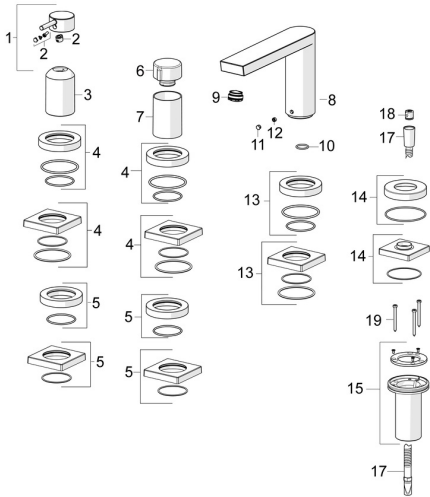

## Ersatzteile

### SP57302421

	Name	Art.-Nr.
01	Hebel Chrom	1006310V
02	Dekorkappe	59914573
03	Abdeckhülse Chrom	59914572
04	Abdeckplatte, d 72 mm, for Compact Chrom	59914667
04	Rosette, 75x75 mm Chrom	59914213
05	Rosette, 75x75 mm Chrom	59914214
05	Abdeckplatte, d 72 mm Chrom	59914668
06	Mengen-Einstell-Griff Chrom	59914669
07	Abdeckhülse Chrom	59914671
08	Auslauf, L=178 <b>Ausgelaufen</b>	59913290
09	Luftsprudler, M24x1 STD D CC-XT	59913760
10	O-Ring, d 18x2	59913291
11	Abdeckstopfen Chrom	59911840
12	Schraube, M6x9.5	59901609
13	Abdeckplatte, d 72 mm Chrom <b>Ausgelaufen</b>	59913278
13	Rosette, 75x75 mm Chrom <b>Ausgelaufen</b>	59914211
14	Deckplatte, d 72 mm Chrom	59914672
14	Rosette, 75x75 mm Chrom	1003885V
15	Schlauchdurchführung	59914673
17	Brauseschlauch, L=1750, G1/2-M12x1 Chrom	59912281
18	Rückschlagventil	59905714
19	Schraube, M4x45	59912291