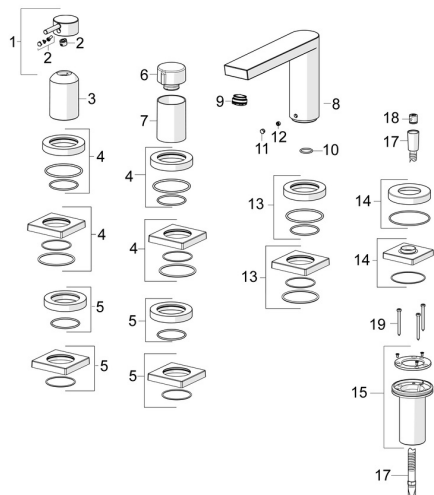

## SP57302421

	Název	Kód
01	Páka Chrom	1006310V
02	Záslepka	59914573
03	Růžice Chrom	59914572
04	Krycí díl, d 72 mm, for Compact Chrom	59914667
04	Kryt příruby, 75x75 mm Chrom	59914213
05	Kryt příruby, 75x75 mm Chrom	59914214
05	Krycí díl, d 72 mm Chrom	59914668
06	Rukojeť regulátoru průtoku Chrom	59914669
07	Růžice Chrom	59914671
08	Výtokové rameno, L=178 <span style="background-color: black; color: white; padding: 2px;">Ukončeno</span>	59913290
09	Aerator, M24x1 STD D CC-XT	59913760
10	O-kroužek, d 18x2	59913291
11	Vymezovací vložka Chrom	59911840
12	Šroub, M6x9.5	59901609
13	Krycí díl, d 72 mm Chrom <span style="background-color: black; color: white; padding: 2px;">Ukončeno</span>	59913278
13	Kryt příruby, 75x75 mm Chrom <span style="background-color: black; color: white; padding: 2px;">Ukončeno</span>	59914211
14	Krycí díl, d 72 mm Chrom	59914672
14	Kryt příruby, 75x75 mm Chrom	1003885V
15	Průchodka	59914673
17	Sprchová hadice, L=1750, G1/2-M12x1 Chrom	59912281
18	Zpětný ventil	59905714
19	Šroub, M4x45	59912291