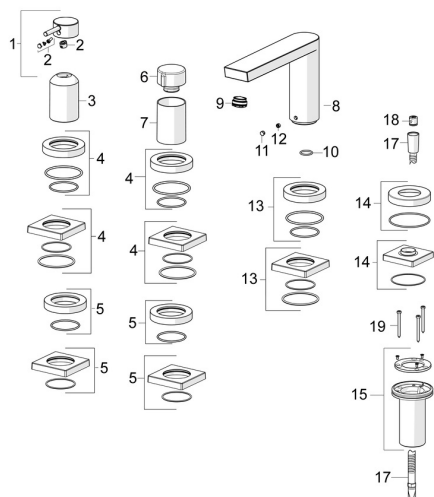

EAN: 4057304014543
static.hansa.com/57302411
Náhradné diely

SP57302421

	Názov	Kód
01	Ovládacia rukoväť Chróm	1006310V
02	Záslepka	59914573
03	Ružice Chróm	59914572
04	Krycí diel, d 72 mm, for Compact Chróm	59914667
04	Kryt príruby, 75x75 mm Chróm	59914213
05	Kryt príruby, 75x75 mm Chróm	59914214
05	Krycí diel, d 72 mm Chróm	59914668
06	Rukoväť regulátora prietoku vody Chróm	59914669
07	Ružice Chróm	59914671
08	Výtokové rameno, L=178 Ukončené	59913290
09	Aerator, M24x1 STD D CC-XT	59913760
10	O-kružok, d 18x2	59913291
11	Vymedzovacia vložka Chróm	59911840
12	Skrutka, M6x9.5	59901609
13	Krycí diel, d 72 mm Chróm Ukončené	59913278
13	Kryt príruby, 75x75 mm Chróm Ukončené	59914211
14	Krycí diel, d 72 mm Chróm	59914672
14	Kryt príruby, 75x75 mm Chróm	1003885V
15	Prechodka	59914673
17	Sprchová hadica, L=1750, G1/2-M12x1 Chróm	59912281
18	Spätňý ventil	59905714
19	Skrutka, M4x45	59912291