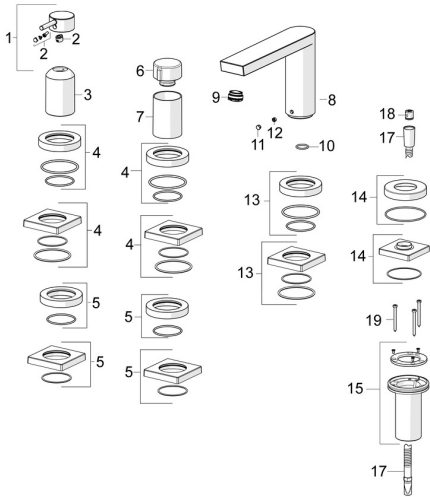

EAN: 4057304014543
static.hansa.com/57302411

Reserveonderdelen

SP57302421

	Naam	Code
01	Hendel Chroom	1006310V
02	Sierdop	59914573
03	Rosassen Chroom	59914572
04	Afdekplaat, d 72 mm, for Compact Chroom	59914667
04	Afdekplaat, 75x75 mm Chroom	59914213
05	Afdekplaat, 75x75 mm Chroom	59914214
05	Afdekplaat, d 72 mm Chroom	59914668
06	Debiethendel Chroom	59914669
07	Rosassen Chroom	59914671
08	Uitloop, L=178 Stopgezet	59913290
09	Mousseur, M24x1 STD D CC-XT	59913760
10	O-ring, d 18x2	59913291
11	Binnendeel temperatuurhendel Chroom	59911840
12	Schroef, M6x9.5	59901609
13	Afdekplaat, d 72 mm Chroom Stopgezet	59913278
13	Afdekplaat, 75x75 mm Chroom Stopgezet	59914211
14	Afdekplaat, d 72 mm Chroom	59914672
14	Afdekplaat, 75x75 mm Chroom	1003885V
15	Doorvoernippel	59914673
17	Doucheslang, L=1750, G1/2-M12x1 Chroom	59912281
18	Terugslagklep	59905714
19	Schroef, M4x45	59912291