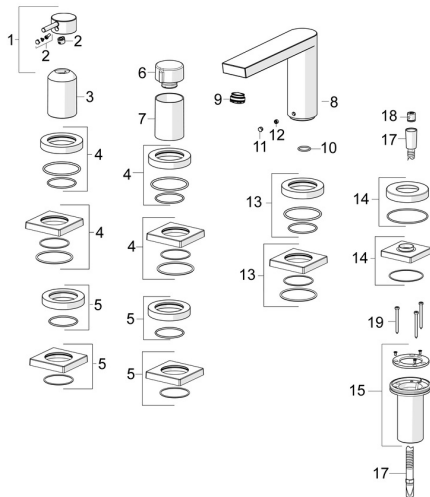

EAN: 4057304014543
static.hansa.com/57302411

Parti di ricambio

SP57302421

	Nome	Codice
01	Leva Cromo	1006310V
02	Tappo	59914573
03	Rosetta Cromo	59914572
04	Piastra, d 72 mm, for Compact Cromo	59914667
04	Piastra, 75x75 mm Cromo	59914213
05	Piastra, 75x75 mm Cromo	59914214
05	Piastra, d 72 mm Cromo	59914668
06	Manopola di apertura Cromo	59914669
07	Rosetta Cromo	59914671
08	Bocca, L=178 Fuori produzione	59913290
09	Aeratore, M24x1 STD D CC-XT	59913760
10	O-ring, d 18x2	59913291
11	Spinotto Cromo	59911840
12	Screw, M6x9.5	59901609
13	Piastra, d 72 mm Cromo Fuori produzione	59913278
13	Piastra, 75x75 mm Cromo Fuori produzione	59914211
14	Piastra, d 72 mm Cromo	59914672
14	Piastra, 75x75 mm Cromo	1003885V
15	Supporto per doccia	59914673
17	Flessibile doccia, L=1750, G1/2-M12x1 Cromo	59912281
18	Valvola antiriflusso	59905714
19	Screw, M4x45	59912291