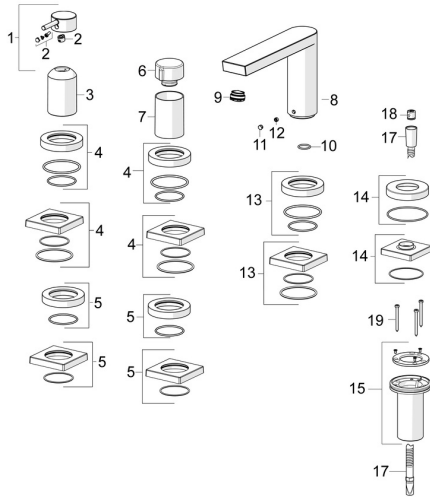

## Ersatzteile

### SP57302421

	Name	Art.-Nr.
01	Hebel Chrom	1006310V
02	Dekorkappe	59914573
03	Abdeckhülse Chrom	59914572
04	Abdeckplatte, d 72 mm, for Compact Chrom	59914667
04	Rosette, 75x75 mm Chrom	59914213
05	Rosette, 75x75 mm Chrom	59914214
05	Abdeckplatte, d 72 mm Chrom	59914668
06	Mengen-Einstell-Griff Chrom	59914669
07	Abdeckhülse Chrom	59914671
08	Auslauf, L=178 <b>Ausgelaufen</b>	59913290
09	Luftsprudler, M24x1 STD D CC-XT	59913760
10	O-Ring, d 18x2	59913291
11	Abdeckstopfen Chrom	59911840
12	Schraube, M6x9.5	59901609
13	Abdeckplatte, d 72 mm Chrom <b>Ausgelaufen</b>	59913278
13	Rosette, 75x75 mm Chrom <b>Ausgelaufen</b>	59914211
14	Deckplatte, d 72 mm Chrom	59914672
14	Rosette, 75x75 mm Chrom	1003885V
15	Schlauchdurchführung	59914673
17	Brauseschlauch, L=1750, G1/2-M12x1 Chrom	59912281
18	Rückschlagventil	59905714
19	Schraube, M4x45	59912291