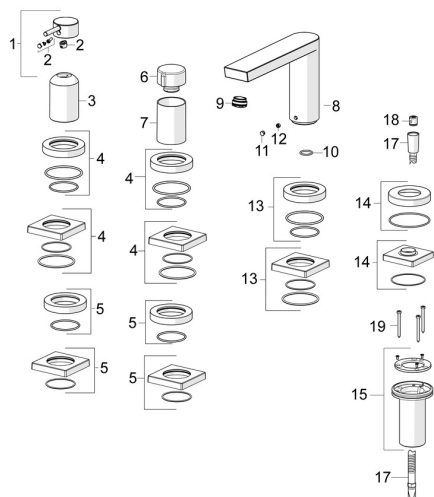

EAN: 4057304014543
static.hansa.com/57302411

Náhradní díly

SP57302421

	Název	Kód
01	Páka Chrom	1006310V
02	Záslepka	59914573
03	Růžice Chrom	59914572
04	Krycí díl, d 72 mm, for Compact Chrom	59914667
04	Kryt příruby, 75x75 mm Chrom	59914213
05	Kryt příruby, 75x75 mm Chrom	59914214
05	Krycí díl, d 72 mm Chrom	59914668
06	Rukojeť regulátoru průtoku Chrom	59914669
07	Růžice Chrom	59914671
08	Výtokové rameno, L=178 Ukončeno	59913290
09	Aerator, M24x1 STD D CC-XT	59913760
10	O-kroužek, d 18x2	59913291
11	Vymezovací vložka Chrom	59911840
12	Šroub, M6x9,5	59901609
13	Krycí díl, d 72 mm Chrom Ukončeno	59913278
13	Kryt příruby, 75x75 mm Chrom Ukončeno	59914211
14	Krycí díl, d 72 mm Chrom	59914672
14	Kryt příruby, 75x75 mm Chrom	1003885V
15	Průchodka	59914673
17	Sprchová hadice, L=1750, G1/2-M12x1 Chrom	59912281
18	Zpětný ventil	59905714
19	Šroub, M4x45	59912291