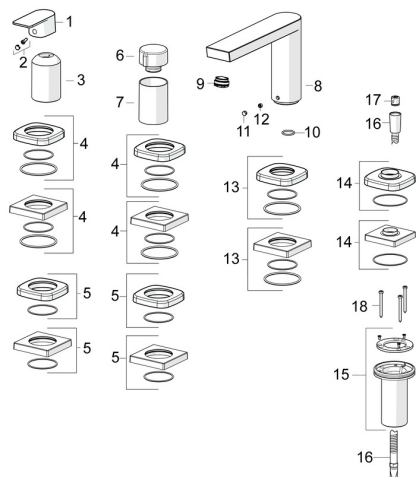

## Náhradné diely

### SP57302473

	Názov	Kód
01	Ovládacia rukoväť Chróm	1009774V
02	Záslepka	59914573
03	Ružice Chróm	59914572
04	Kryt príruby, 75x75 mm Chróm	59914213
04	Krycí diel, 75x75 mm, for Compact Chróm <b>Ukončené</b>	59914675
05	Kryt príruby, 75x75 mm Chróm	59914214
05	Krycí diel, 75x75 mm Chróm <b>Ukončené</b>	59914676
06	Rukoväť regulátora prietoku vody Chróm	59914669
07	Ružice Chróm	59914671
08	Výtokové rameno, L=178 <b>Ukončené</b>	59913290
09	Aerator, M24x1 STD D CC-XT	59913760
10	O-kružok, d 18x2	59913291
11	Vymedzovacia vložka Chróm	59911840
12	Skrutka, M6x9.5	59901609
13	Kryt príruby, 75x75 mm Chróm <b>Ukončené</b>	59914211
13	Krycí diel, 75x75 mm Chróm <b>Ukončené</b>	59914678
14	Kryt príruby, 75x75 mm Chróm	1003885V
14	Krycí diel, 75x75 mm Chróm <b>Ukončené</b>	59914677
15	Prechodka	59914673
16	Sprchová hadica, L=1750, G1/2-M12x1 Chróm	59912281
17	Spätňý ventil	59905714
18	Skrutka, M4x45	59912291