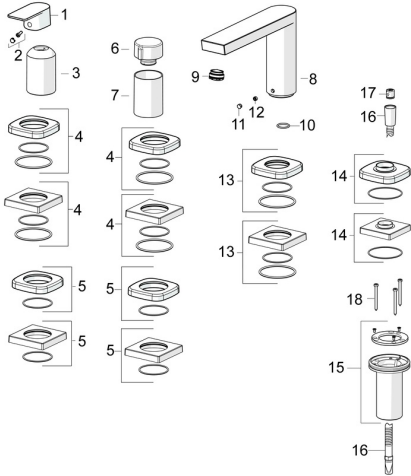

EAN: 4057304015304
static.hansa.com/57302173

Reserveonderdelen

SP57302473

	Naam	Code
01	Handel Chroom	1009774V
02	Sierdop	59914573
03	Rosassen Chroom	59914572
04	Afdekplaat, 75x75 mm Chroom	59914213
04	Afdekplaat, 75x75 mm, for Compact Chroom	Stopgezet 59914675
05	Afdekplaat, 75x75 mm Chroom	59914214
05	Afdekplaat, 75x75 mm Chroom	Stopgezet 59914676
06	Debiethandel Chroom	59914669
07	Rosassen Chroom	59914671
08	Uitloop, L=178	Stopgezet 59913290
09	Mousseur, M24x1 STD D CC-XT	59913760
10	O-ring, d 18x2	59913291
11	Binnendeel temperatuurhandel Chroom	59911840
12	Schroef, M6x9.5	59901609
13	Afdekplaat, 75x75 mm Chroom	Stopgezet 59914211
13	Afdekplaat, 75x75 mm Chroom	Stopgezet 59914678
14	Afdekplaat, 75x75 mm Chroom	1003885V
14	Afdekplaat, 75x75 mm Chroom	Stopgezet 59914677
15	Doorvoernippel	59914673
16	Doucheslang, L=1750, G1/2-M12x1 Chroom	59912281
17	Terugslagklep	59905714
18	Schroef, M4x45	59912291