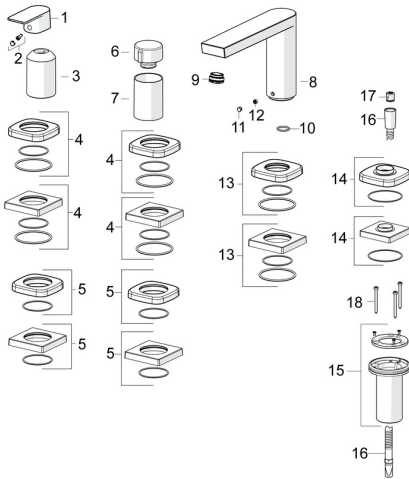

EAN: 4057304015304
static.hansa.com/57302173

Parti di ricambio

SP57302473

	Nome	Codice
01	Leva Cromo	1009774V
02	Tappo	59914573
03	Rosetta Cromo	59914572
04	Piastra, 75x75 mm Cromo	59914213
04	Piastra, 75x75 mm, for Compact Cromo	Fuori produzione 59914675
05	Piastra, 75x75 mm Cromo	59914214
05	Piastra, 75x75 mm Cromo	Fuori produzione 59914676
06	Manopola di apertura Cromo	59914669
07	Rosetta Cromo	59914671
08	Bocca, L=178	Fuori produzione 59913290
09	Aeratore, M24x1 STD D CC-XT	59913760
10	O-ring, d 18x2	59913291
11	Spinotto Cromo	59911840
12	Screw, M6x9.5	59901609
13	Piastra, 75x75 mm Cromo	Fuori produzione 59914211
13	Piastra, 75x75 mm Cromo	Fuori produzione 59914678
14	Piastra, 75x75 mm Cromo	1003885V
14	Piastra, 75x75 mm Cromo	Fuori produzione 59914677
15	Supporto per doccia	59914673
16	Flessibile doccia, L=1750, G1/2-M12x1 Cromo	59912281
17	Valvola antiriflusso	59905714
18	Screw, M4x45	59912291