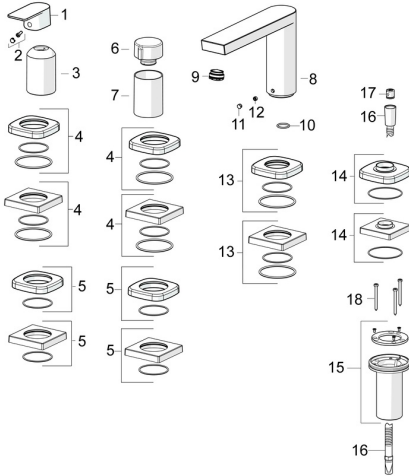

## Ersatzteile

### SP57302473

	Name	Art.-Nr.
01	Hebel Chrom	1009774V
02	Dekorkappe	59914573
03	Abdeckhülse Chrom	59914572
04	Rosette, 75x75 mm Chrom	59914213
04	Abdeckplatte, 75x75 mm, for Compact Chrom Ausgelaufen	59914675
05	Rosette, 75x75 mm Chrom	59914214
05	Abdeckplatte, 75x75 mm Chrom Ausgelaufen	59914676
06	Mengen-Einstell-Griff Chrom	59914669
07	Abdeckhülse Chrom	59914671
08	Auslauf, L=178 Ausgelaufen	59913290
09	Luftsprudler, M24x1 STD D CC-XT	59913760
10	O-Ring, d 18x2	59913291
11	Abdeckstopfen Chrom	59911840
12	Schraube, M6x9.5	59901609
13	Rosette, 75x75 mm Chrom Ausgelaufen	59914211
13	Abdeckplatte, 75x75 mm Chrom Ausgelaufen	59914678
14	Rosette, 75x75 mm Chrom	1003885V
14	Abdeckplatte, 75x75 mm Chrom Ausgelaufen	59914677
15	Schlauchdurchführung	59914673
16	Brauseschlauch, L=1750, G1/2-M12x1 Chrom	59912281
17	Rückschlagventil	59905714
18	Schraube, M4x45	59912291