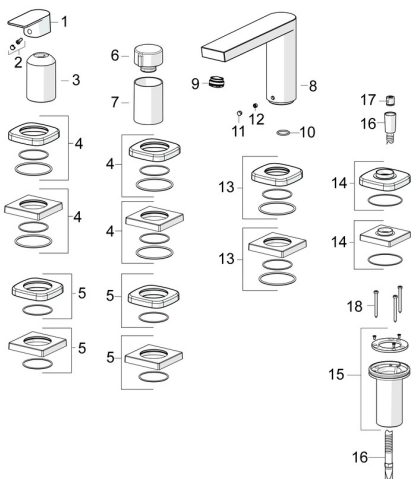

EAN: 4057304015304

static.hansa.com/57302173

Náhradní díly

SP57302473

	Název	Kód
01	Páka Chrom	1009774V
02	Záslepka	59914573
03	Růžice Chrom	59914572
04	Kryt příruby, 75x75 mm Chrom	59914213
04	Krycí díl, 75x75 mm, for Compact Chrom Ukončeno	59914675
05	Kryt příruby, 75x75 mm Chrom	59914214
05	Krycí díl, 75x75 mm Chrom Ukončeno	59914676
06	Rukojeť regulátoru průtoku Chrom	59914669
07	Růžice Chrom	59914671
08	Výtokové rameno, L=178 Ukončeno	59913290
09	Aerator, M24x1 STD D CC-XT	59913760
10	O-kroužek, d 18x2	59913291
11	Vymezovací vložka Chrom	59911840
12	Šroub, M6x9.5	59901609
13	Kryt příruby, 75x75 mm Chrom Ukončeno	59914211
13	Krycí díl, 75x75 mm Chrom Ukončeno	59914678
14	Kryt příruby, 75x75 mm Chrom	1003885V
14	Krycí díl, 75x75 mm Chrom Ukončeno	59914677
15	Průchodka	59914673
16	Sprchová hadice, L=1750, G1/2-M12x1 Chrom	59912281
17	Zpětný ventil	59905714
18	Šroub, M4x45	59912291