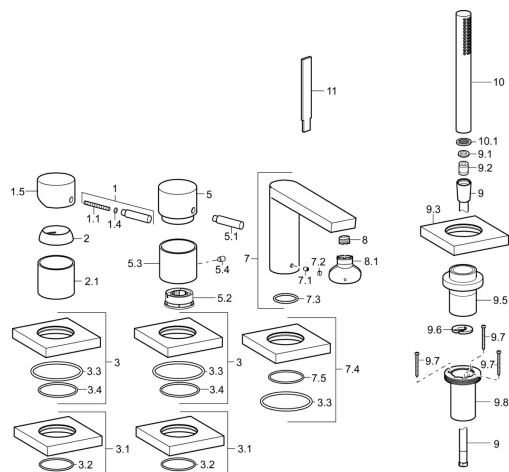

EAN: 4015474277038

static.hansa.com/57302021

Náhradné diely

SP57302021

	Názov	Kód
1	Ovládacia rukoväť, 45 mm, (2011-) Chróm	59913272
1.1	Skrutka, M5x28, SW2.5	59913273
1.4	O-kružok, d 3x1.5	59913100
1.5	Klobúk,krytka, (2011-) Chróm	59913271
2	Krytka, 33x3 mm Chróm	59912504
2.1	Ružice Chróm	59913275
3	Kryt príruby, 75x75 mm Chróm	59914213
3.1	Kryt príruby, 75x75 mm Chróm	59914214
3.2	O-kružok, 49x2	59913279
3.3	O-kružok, 60x3	59913280
3.4	O-kružok, d 40x2	59911507
5	Krytka prepínača Chróm	59913283
5.1	Pin, M6, 21 mm Chróm	59913284
5.2	Regulátor prietoku	59911897
5.3	Ružice	59914215
5.4	Skrutka, M5x6, SW2.5	59912617
7	Výtokové rameno, L=178 Ukončené	59913290
7.1	Skrutka, M6x9.5	59901609
7.2	Vymedzovacia vložka Chróm	59911840
7.3	O-kružok, d 18x2	59913291
7.4	Kryt príruby, 75x75 mm Chróm Ukončené	59914211
7.5	O-kružok, 41x2 Ukončené	59913281
8	Aerator, M24x1 STD D CC-XT	59913760
8.1	Klúč k aerátoru, M24x1	59913134
9	Sprchová hadica, L=1750, G1/2-M12x1 Chróm	59912281
9.1	Tesniaci krúžok, d 21x12x2	59912304
9.2	Spätný ventil	59905714
9.3	Kryt príruby, 75x75 mm Chróm	59913879
9.5	Držiak Chróm	59913289
9.6	[SK3238]	59912337
9.7	Skrutka, M4x45	59912291
9.8	Prechodka	59913288
10	Ručná sprcha Chróm	54390100
10.1	Regulátor prietoku	59912777
11	Nástroj Ukončené	59912277
N.I.	Nadstavňý segment, 30 mm, HM 3.5 (-2015)	59913189
N.I.	Nadstavňý segment, 30 mm	59913190
N.I.	Predĺženie upevňovacej skrutky, (2015-)	59914337