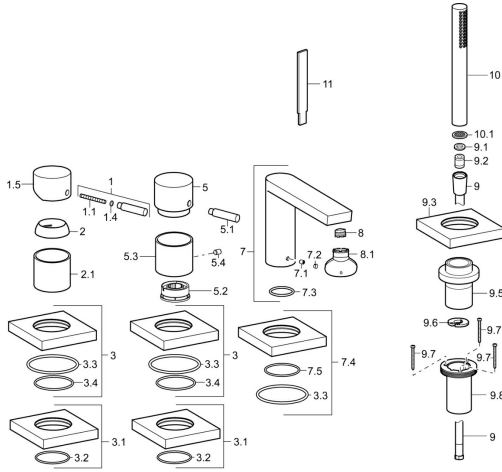

EAN: 4015474277038
static.hansa.com/57302021

Reserveonderdelen

SP57302021

	Naam	Code
1	Handel, 45 mm, (2011-) Chroom	59913272
1.1	Schroef, M5x28, SW2.5	59913273
1.4	O-ring, d 3x1.5	59913100
1.5	Kap, (2011-) Chroom	59913271
2	Kap, 33x3 mm Chroom	59912504
2.1	Rosassen Chroom	59913275
3	Afdekplaat, 75x75 mm Chroom	59914213
3.1	Afdekplaat, 75x75 mm Chroom	59914214
3.2	O-ring, 49x2	59913279
3.3	O-ring, 60x3	59913280
3.4	O-ring, d 40x2	59911507
5	Omstelknop Chroom	59913283
5.1	Pin, M6, 21 mm Chroom	59913284
5.2	Doorvoerbegrenzer	59911897
5.3	Rosassen	59914215
5.4	Schroef, M5x6, SW2.5	59912617
7	Uitloop, L=178 Stopgezet	59913290
7.1	Schroef, M6x9.5	59901609
7.2	Binnendeel temperatuurhandel Chroom	59911840
7.3	O-ring, d 18x2	59913291
7.4	Afdekplaat, 75x75 mm Chroom Stopgezet	59914211
7.5	O-ring, 41x2 Stopgezet	59913281
8	Mousseur, M24x1 STD D CC-XT	59913760
8.1	Schuimstralersleutel, M24x1	59913134
9	Doucheslang, L=1750, G1/2-M12x1 Chroom	59912281
9.1	Afdichtring, d 21x12x2	59912304
9.2	Terugslagklep	59905714
9.3	Afdekplaat, 75x75 mm Chroom	59913879
9.5	Houder Chroom	59913289
9.6	[DU3238]	59912337
9.7	Schroef, M4x45	59912291
9.8	Doorvoernippel	59913288
10	Handdouche Chroom	54390100
10.1	Doorvoerbegrenzer	59912777
11	Instrument Stopgezet	59912277
N.I.	Inbouwverlengstuk compleet, 30 mm, HM 3.5 (-2015)	59913189
N.I.	Inbouwverlengstuk compleet, 30 mm	59913190
N.I.	Verlenschroeven, (2015-)	59914337