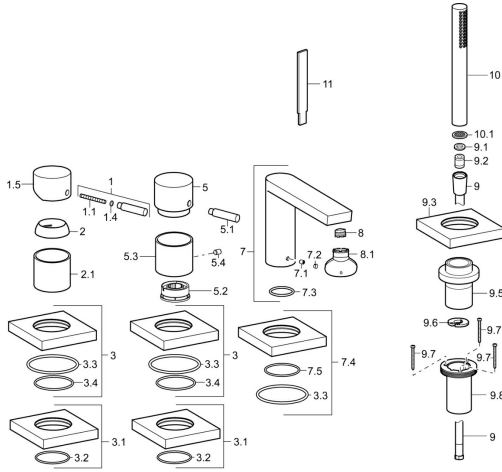

## Ersatzteile

### SP57302021

	Name	Art.-Nr.
1	Hebel, 45 mm, (2011-) Chrom	59913272
1.1	Schraube, M5x28, SW2.5	59913273
1.4	O-Ring, d 3x1.5	59913100
1.5	Abdeckkappe, (2011-) Chrom	59913271
2	Abdeckkappe, 33x3 mm Chrom	59912504
2.1	Abdeckhülse Chrom	59913275
3	Rosette, 75x75 mm Chrom	59914213
3.1	Rosette, 75x75 mm Chrom	59914214
3.2	O-Ring, 49x2	59913279
3.3	O-Ring, 60x3	59913280
3.4	O-Ring, d 40x2	59911507
5	Umstellknopf Chrom	59913283
5.1	Stift, M6, 21 mm Chrom	59913284
5.2	Durchflussbegrenzer	59911897
5.3	Abdeckhülse	59914215
5.4	Schraube, M5x6, SW2.5	59912617
7	Auslauf, L=178 <b>Ausgelaufen</b>	59913290
7.1	Schraube, M6x9.5	59901609
7.2	Abdeckstopfen Chrom	59911840
7.3	O-Ring, d 18x2	59913291
7.4	Rosette, 75x75 mm Chrom <b>Ausgelaufen</b>	59914211
7.5	O-Ring, 41x2 <b>Ausgelaufen</b>	59913281
8	Luftsprudler, M24x1 STD D CC-XT	59913760
8.1	Schlüssel für Luftsprudler, M24x1	59913134
9	Brauseschlauch, L=1750, G1/2-M12x1 Chrom	59912281
9.1	Dichtungsring, d 21x12x2	59912304
9.2	Rückschlagventil	59905714
9.3	Rosette, 75x75 mm Chrom	59913879
9.5	Halter Chrom	59913289
9.6	Scheibe	59912337
9.7	Schraube, M4x45	59912291
9.8	Schlauchdurchführung	59913288
10	Handbrause Chrom	54390100
10.1	Durchflussbegrenzer	59912777
11	Werkzeuge <b>Ausgelaufen</b>	59912277
N.I.	Verlängerungssatz, 30 mm, HM 3.5 (-2015)	59913189
N.I.	Verlängerungssatz, 30 mm	59913190
N.I.	Verlängerungsschraubensatz, (2015-)	59914337