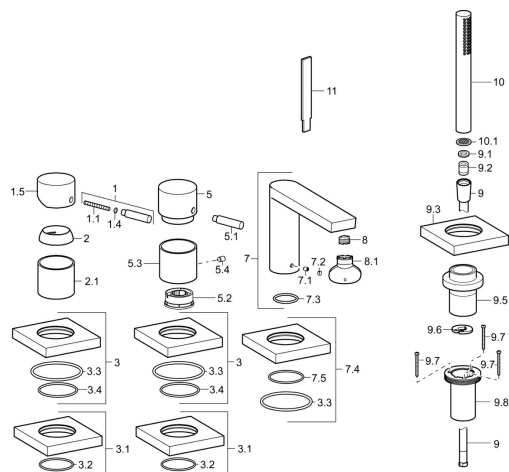

EAN: 4015474277038
static.hansa.com/57302021
Náhradní díly

SP57302021

| | Název | Kód |
|------|--|----------|
| 1 | Páka, 45 mm, (2011-) Chrom | 59913272 |
| 1.1 | Šroub, M5x28, SW2.5 | 59913273 |
| 1.4 | O-kroužek, d 3x1.5 | 59913100 |
| 1.5 | Víko, (2011-) Chrom | 59913271 |
| 2 | Krytka, 33x3 mm Chrom | 59912504 |
| 2.1 | Růžice Chrom | 59913275 |
| 3 | Kryt příruby, 75x75 mm Chrom | 59914213 |
| 3.1 | Kryt příruby, 75x75 mm Chrom | 59914214 |
| 3.2 | O-kroužek, 49x2 | 59913279 |
| 3.3 | O-kroužek, 60x3 | 59913280 |
| 3.4 | O-kroužek, d 40x2 | 59911507 |
| 5 | Krytka přepínače Chrom | 59913283 |
| 5.1 | Kolík, M6, 21 mm Chrom | 59913284 |
| 5.2 | Regulátor průtoku | 59911897 |
| 5.3 | Růžice | 59914215 |
| 5.4 | Šroub, M5x6, SW2.5 | 59912617 |
| 7 | Výtokové rameno, L=178 Ukončeno | 59913290 |
| 7.1 | Šroub, M6x9.5 | 59901609 |
| 7.2 | Vymezovací vložka Chrom | 59911840 |
| 7.3 | O-kroužek, d 18x2 | 59913291 |
| 7.4 | Kryt příruby, 75x75 mm Chrom Ukončeno | 59914211 |
| 7.5 | O-kroužek, 41x2 Ukončeno | 59913281 |
| 8 | Aerator, M24x1 STD D CC-XT | 59913760 |
| 8.1 | Klíč k aerátoru, M24x1 | 59913134 |
| 9 | Sprchová hadice, L=1750, G1/2-M12x1 Chrom | 59912281 |
| 9.1 | Těsnicí kroužek, d 21x12x2 | 59912304 |
| 9.2 | Zpětný ventil | 59905714 |
| 9.3 | Kryt příruby, 75x75 mm Chrom | 59913879 |
| 9.5 | Držák Chrom | 59913289 |
| 9.6 | [CZ3238] | 59912337 |
| 9.7 | Šroub, M4x45 | 59912291 |
| 9.8 | Průchodka | 59913288 |
| 10 | Ruční sprcha Chrom | 54390100 |
| 10.1 | Regulátor průtoku | 59912777 |
| 11 | Nástroj Ukončeno | 59912277 |
| N.I. | Nástavec-sada, 30 mm, HM 3.5 (-2015) | 59913189 |
| N.I. | Nástavec-sada, 30 mm | 59913190 |
| N.I. | Prodloužení, (2015-) | 59914337 |