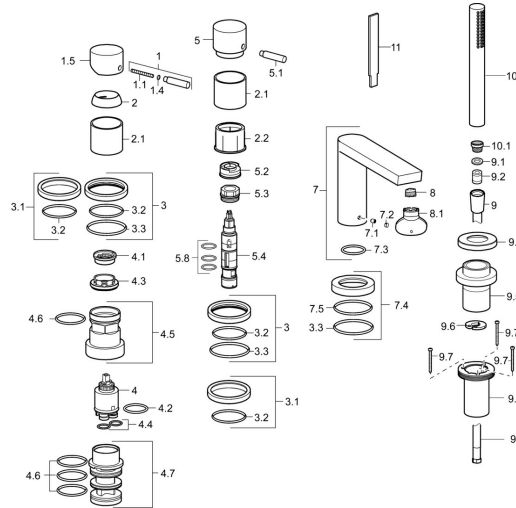

EAN: 4015474162990
static.hansa.com/57302011

Reserveonderdelen

SP57302011

	Naam	Code
1	Hendel, 45 mm, (2011-) Chroom	59913272
1.1	Schroef, M5x28, SW2.5	59913273
1.4	O-ring, d 3x1.5	59913100
1.5	Kap, (2011-) Chroom	59913271
2	Kap, 33x3 mm Chroom	59912504
2.1	Rosassen Chroom	59913275
2.2	Ring	59913285
3	Afdekplaat, d 72 mm, for Compact	59913276
3.1	Afdekplaat, d 72 mm	59913277
3.2	O-ring, 49x2	59913279
3.3	O-ring, 60x3	59913280
4	Binnenwerk, 3.5 Eco	59912324
4	Binnenwerk, 3.5 Classic	59913075
4.1	Temperature adjustment limiter	59912325
4.2	O-ring, d 28.24x2.62 Stopgezet	59912590
4.3	Schroefring, M40x1	1003409V
4.4	O-ring, d 10.10x1.60 Stopgezet	59905072
4.5	Schroefoog, M52x1, AF38	59913274
4.6	O-ring, d 40x2	59911507
4.7	Adapter	59913282
5	Omstelknop Chroom	59913283
5.1	Pin, M6, 21 mm Chroom	59913284
5.2	Doorvoerbegrenzer	59911897
5.3	Schroefoog, M32x1.5	59911898
5.4	Omsteller	59912269
5.8	O-ring, d 24x2	59911835
7	Uitloop, L=178 Stopgezet	59913290
7.1	Schroef, M6x9.5	59901609
7.2	Binnendeel temperatuurhendel Chroom	59911840
7.3	O-ring, d 18x2	59913291
7.4	Afdekplaat, d 72 mm Chroom Stopgezet	59913278
7.5	O-ring, 41x2 Stopgezet	59913281
8	Mousseur, M24x1 C	59913131
8.1	Schuimstralersleutel, M24x1	59913134
9	Doucheslang, L=1750, G1/2-M12x1 Chroom	59912281
9.1	Afdichtring, d 21x12x2	59912304
9.2	Terugslagklep	59905714
9.3	Afdekplaat, M70x1, d 72 mm	59913287
9.5	Houder Chroom	59913289
9.6	[DU3238]	59912337
9.7	Schroef, M4x45	59912291
9.8	Doorvoernippel	59913288
10	Handdouche Stopgezet	59913286
10.1	Doorvoerbegrenzer	59912777
11	Instrument Stopgezet	59912277
N.I.	Inbouwverlengstuk compleet, 30 mm, HM 3.5 (-2015)	59913189
N.I.	Inbouwverlengstuk compleet, 30 mm	59913190
N.I.	Verlengschroeven, (2015-)	59914337