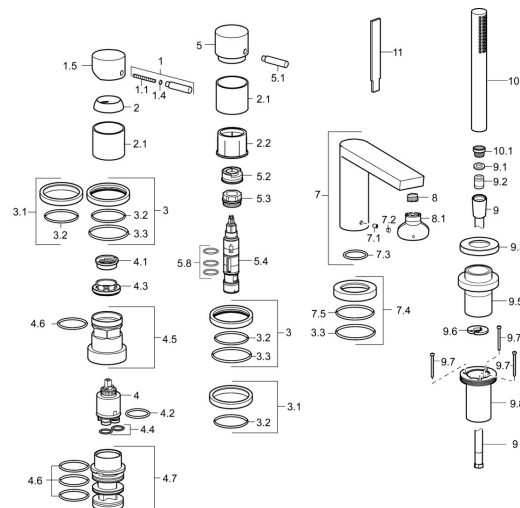

EAN: 4015474162990
static.hansa.com/57302011

Náhradní díly

SP57302011

	Název	Kód
1	Páka, 45 mm, (2011-) Chrom	59913272
1.1	Šroub, M5x28, SW2.5	59913273
1.4	O-kroužek, d 3x1.5	59913100
1.5	Víko, (2011-) Chrom	59913271
2	Krytka, 33x3 mm Chrom	59912504
2.1	Růžice Chrom	59913275
2.2	Kroužek	59913285
3	Kryt příruby, d 72 mm, for Compact	59913276
3.1	Kryt příruby, d 72 mm	59913277
3.2	O-kroužek, 49x2	59913279
3.3	O-kroužek, 60x3	59913280
4	Kartuše, 3.5 Eco	59912324
4	Kartuše, 3.5 Classic	59913075
4.1	Temperature adjustment limiter	59912325
4.2	O-kroužek, d 28.24x2.62 Ukončeno	59912590
4.3	Upevňovací matice, M40x1	1003409V
4.4	O-kroužek, d 10.10x1.60 Ukončeno	59905072
4.5	Oční šroub, M52x1, AF38	59913274
4.6	O-kroužek, d 40x2	59911507
4.7	Adaptér	59913282
5	Krytka přepínače Chrom	59913283
5.1	Kolík, M6, 21 mm Chrom	59913284
5.2	Regulátor průtoku	59911897
5.3	Oční šroub, M32x1.5	59911898
5.4	Přepínač	59912269
5.8	O-kroužek, d 24x2	59911835
7	Výtokové rameno, L=178 Ukončeno	59913290
7.1	Šroub, M6x9.5	59901609
7.2	Vymezovací vložka Chrom	59911840
7.3	O-kroužek, d 18x2	59913291
7.4	Krycí díl, d 72 mm Chrom Ukončeno	59913278
7.5	O-kroužek, 41x2 Ukončeno	59913281
8	Aerator, M24x1 C	59913131
8.1	Klíč k aerátoru, M24x1	59913134
9	Sprchová hadice, L=1750, G1/2-M12x1 Chrom	59912281
9.1	Těsnící kroužek, d 21x12x2	59912304
9.2	Zpětný ventil	59905714
9.3	Kryt příruby, M70x1, d 72 mm	59913287
9.5	Držák Chrom	59913289
9.6	[CZ3238]	59912337
9.7	Šroub, M4x45	59912291
9.8	Průchodka	59913288
10	Ruční sprcha Ukončeno	59913286
10.1	Regulátor průtoku	59912777
11	Nástroj Ukončeno	59912277
N.I.	Nástavec-sada, 30 mm, HM 3.5 (-2015)	59913189
N.I.	Nástavec-sada, 30 mm	59913190
N.I.	Prodloužení, (2015-)	59914337