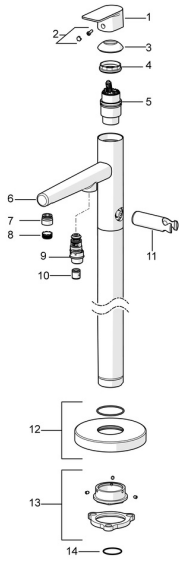

EAN: 4057304015380
static.hansa.com/57252073

Pièces de rechange

SP57252073

	Nom	Code
01	Levier Chrome	1009774V
02	Capuchon	59914573
03	Chape Chrome	59914649
04	Écrou de maintien, M42x1.5, SW 38	59914128
05	Cartouche, 4.0 Classic	59914129
06	Bec Chrome Arrêté	59914661
07	Fitting ring for aerator Chrome	59914645
07	Fitting ring for aerator, M24x1, SW17, (2019-)	59914744
08	Aérateur, M24x1	59913132
08	Aérateur, M18.5x1	59914662
09	Inverseur	59914663
10	Clapet anti-retour	59905714
11	Support douche Chrome Arrêté	59913718
12	Rosaces Chrome Arrêté	59914664
13	Ensemble de fixation Arrêté	59913723
14	Joint, d 35x2	59913715