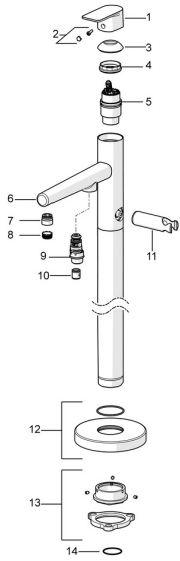

EAN: 4057304015380
static.hansa.com/57252073

Ersatzteile

SP57252073

	Name	Art.-Nr.
01	Hebel Chrom	1009774V
02	Dekorkappe	59914573
03	Abdeckkappe Chrom	59914649
04	Spann-Mutter, M42x1,5, SW 38	59914128
05	Kartusche, 4.0 Classic	59914129
06	Auslauf Chrom Ausgelaufen	59914661
07	Montagering für Luftsprudler Chrom	59914645
07	Montagering für Luftsprudler, M24x1, SW17, (2019-)	59914744
08	Luftsprudler, M24x1	59913132
08	Luftsprudler, M18.5x1	59914662
09	Umsteller, automatisch	59914663
10	Rückschlagventil	59905714
11	Halter Handbrause Chrom Ausgelaufen	59913718
12	Abdeckplatte Chrom Ausgelaufen	59914664
13	Befestigungssatz Ausgelaufen	59913723
14	O-Ring, d 35x2	59913715