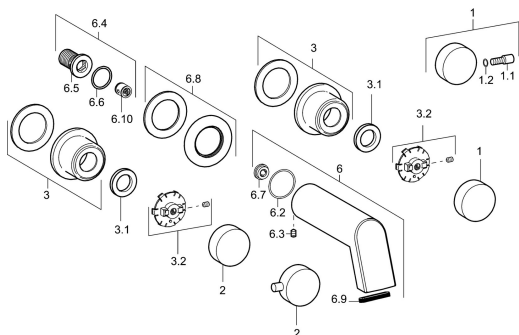

EAN: 4015474162983

static.hansa.com/57222103

Náhradné diely

SP57212103

	Názov	Kód
1	Rukoväť, COLD	59913269
1	Ovládacia rukoväť Ukončené	59913194
1.2	O-krúžok, d 4x1	59902331
2	Ovládacia rukoväť Ukončené	59913193
2	Rukoväť, HOT	59913270
3	Kryt príruby, d 65 mm	59913268
3.1	Prítláčna matica, d35.5xM24x1	59912023
3.2	Krúžok Ukončené	59913267
6	Výtokové rameno, L=160 Chróm	59913174
6	Výtokové rameno, L=240 Chróm	59913175
6.2	O-krúžok, 34x2	59912533
6.3	Skrutka, M6x9 Ukončené	59911237
6.4	Pripojovacie šróbenie, G1/2	59911229
6.6	O-krúžok, d 25x2.5	59905053
6.7	Regulátor prietoku, 4L/min	59912951
6.8	Kryt príruby, d 65 mm Chróm Ukončené	59913109
6.9	Aerator	59913082
6.10	Spätný ventil	59905714
N.I.	Nadstavňný segment, 80 mm	59910424