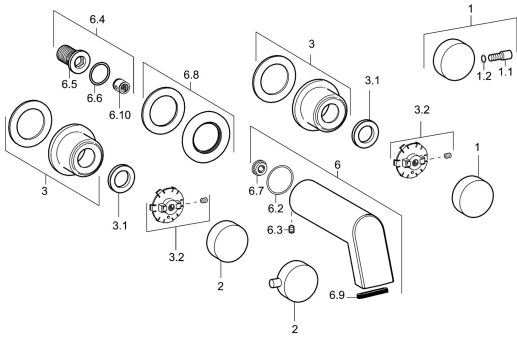

## Reserveonderdelen

### SP57212103

|      | Naam  | Code     |
|------|---|----------|
| 1    | Hendel, COLD                                | 59913269 |
| 1    | Hendel <b>Stopgezet</b>                     | 59913194 |
| 1.2  | O-ring, d 4x1                               | 59902331 |
| 2    | Hendel <b>Stopgezet</b>                     | 59913193 |
| 2    | Hendel, HOT                                 | 59913270 |
| 3    | Afdekplaat, d 65 mm                         | 59913268 |
| 3.1  | Schroefring, d35.5xM24x1                    | 59912023 |
| 3.2  | Ring <b>Stopgezet</b>                       | 59913267 |
| 6    | Uitloop, L=160 Chroom                       | 59913174 |
| 6    | Uitloop, L=240 Chroom                       | 59913175 |
| 6.2  | O-ring, 34x2                                | 59912533 |
| 6.3  | Schroef, M6x9 <b>Stopgezet</b>              | 59911237 |
| 6.4  | Aansluitnippel, G1/2                        | 59911229 |
| 6.6  | O-ring, d 25x2.5                            | 59905053 |
| 6.7  | Doorvoerbegrenzer, 4L/min                   | 59912951 |
| 6.8  | Afdekplaat, d 65 mm Chroom <b>Stopgezet</b> | 59913109 |
| 6.9  | Mousseur                                    | 59913082 |
| 6.10 | Terugslagklep                               | 59905714 |
| N.I. | Inbouwverlengstuk compleet, 80 mm           | 59910424 |