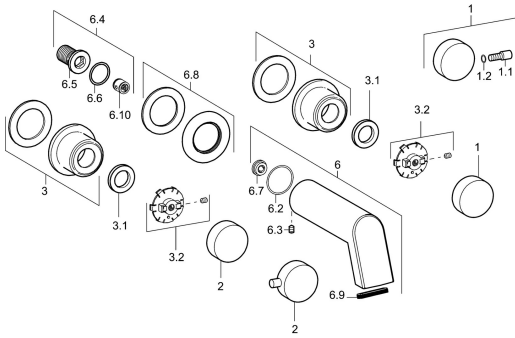

EAN: 4015474162983
static.hansa.com/57222103

Parti di ricambio

SP57212103

	Nome	Codice
1	Maniglia, COLD	59913269
1	Leva Fuori produzione	59913194
1.2	O-ring, d 4x1	59902331
2	Leva Fuori produzione	59913193
2	Maniglia, HOT	59913270
3	Piastra, d 65 mm	59913268
3.1	Dado di fissaggio, d35.5xM24x1	59912023
3.2	Anello Fuori produzione	59913267
6	Bocca, L=160 Cromo	59913174
6	Bocca, L=240 Cromo	59913175
6.2	O-ring, 34x2	59912533
6.3	Screw, M6x9 Fuori produzione	59911237
6.4	Nipplo di collegamento, G1/2	59911229
6.6	O-ring, d 25x2.5	59905053
6.7	Limitatore di portata, 4L/min	59912951
6.8	Piastra, d 65 mm Cromo Fuori produzione	59913109
6.9	Aereatore	59913082
6.10	Valvola antiriflusso	59905714
N.I.	Prolunga, 80 mm	59910424