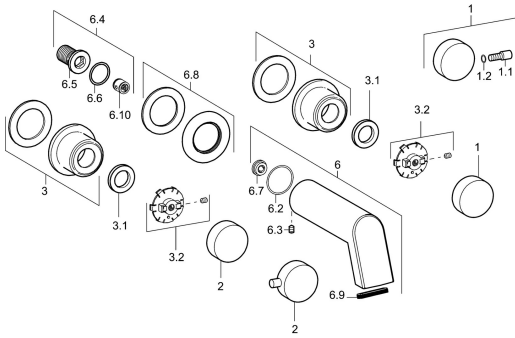

EAN: 4015474162983
static.hansa.com/57222103

Pièces de rechange

SP57212103

	Nom	Code
1	Levier, COLD	59913269
1	Levier Arrêté	59913194
1.2	Joint, d 4x1	59902331
2	Levier Arrêté	59913193
2	Levier, HOT	59913270
3	Rosaces, d 65 mm	59913268
3.1	Écrou de maintien, d35.5xM24x1	59912023
3.2	Anneau Arrêté	59913267
6	Bec, L=160 Chrome	59913174
6	Bec, L=240 Chrome	59913175
6.2	Joint, 34x2	59912533
6.3	Vis, M6x9 Arrêté	59911237
6.4	Mamelon de raccordement, G1/2	59911229
6.6	Joint, d 25x2.5	59905053
6.7	Limiteur de debit, 4L/min	59912951
6.8	Rosaces, d 65 mm Chrome Arrêté	59913109
6.9	Aérateur	59913082
6.10	Clapet anti-retour	59905714
N.I.	Rallonge pour mitigeur encastrés, 80 mm	59910424