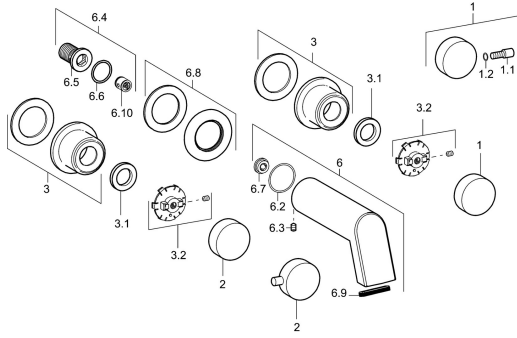

EAN: 4015474162983
static.hansa.com/57222103

Ersatzteile

SP57212103

	Name	Art.-Nr.
1	Griff, COLD	59913269
1	Hebel Ausgelaufen	59913194
1.2	O-Ring, d 4x1	59902331
2	Hebel Ausgelaufen	59913193
2	Griff, HOT	59913270
3	Rosette, d 65 mm	59913268
3.1	Gegenmutter, d35.5xM24x1	59912023
3.2	Ring Ausgelaufen	59913267
6	Auslauf, L=160 Chrom	59913174
6	Auslauf, L=240 Chrom	59913175
6.2	O-Ring, 34x2	59912533
6.3	Schraube, M6x9 Ausgelaufen	59911237
6.4	Anschlussnippel, G1/2	59911229
6.6	O-Ring, d 25x2.5	59905053
6.7	Durchflussbegrenzer, 4L/min	59912951
6.8	Rosette, d 65 mm Chrom Ausgelaufen	59913109
6.9	Luftsprudler	59913082
6.10	Rückschlagventil	59905714
N.I.	Verlängerungssatz, 80 mm	59910424