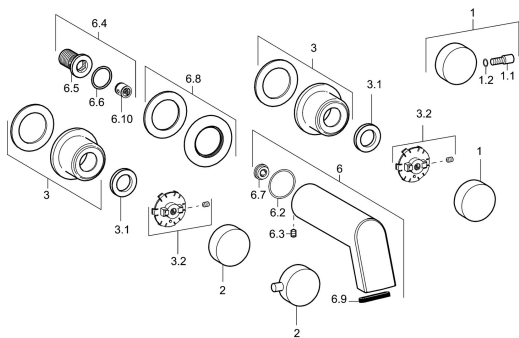

EAN: 4015474162983
static.hansa.com/57222103

Náhradní díly

SP57212103

	Název	Kód
1	Ovládací páka, COLD	59913269
1	Páka Ukončeno	59913194
1.2	O-kroužek, d 4x1	59902331
2	Páka Ukončeno	59913193
2	Ovládací páka, HOT	59913270
3	Kryt příruby, d 65 mm	59913268
3.1	Upevňovací matice, d35.5xM24x1	59912023
3.2	Kroužek Ukončeno	59913267
6	Výtokové rameno, L=160 Chrom	59913174
6	Výtokové rameno, L=240 Chrom	59913175
6.2	O-kroužek, 34x2	59912533
6.3	Šroub, M6x9 Ukončeno	59911237
6.4	Připojovací šroubení, G1/2	59911229
6.6	O-kroužek, d 25x2.5	59905053
6.7	Regulátor průtoku, 4L/min	59912951
6.8	Kryt příruby, d 65 mm Chrom Ukončeno	59913109
6.9	Aerator	59913082
6.10	Zpětný ventil	59905714
N.I.	Nástavec-sada, 80 mm	59910424