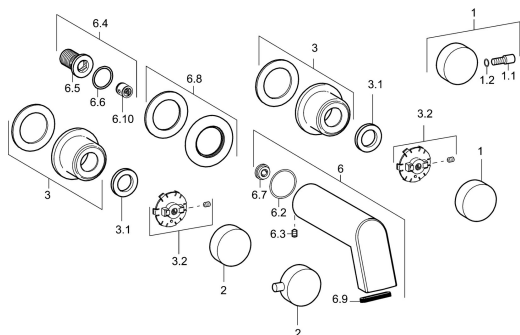

EAN: 4015474162969
static.hansa.com/57212103

Náhradné diely

SP57212103

	Názov	Kód
1	Rukoväť, COLD	59913269
1	Ovládacia rukoväť Ukončené	59913194
1.2	O-krúžok, d 4x1	59902331
2	Ovládacia rukoväť Ukončené	59913193
2	Rukoväť, HOT	59913270
3	Kryt príruby, d 65 mm	59913268
3.1	Prítláčná matica, d35.5xM24x1	59912023
3.2	Krúžok Ukončené	59913267
6	Výtokové rameno, L=160 Chróm	59913174
6	Výtokové rameno, L=240 Chróm	59913175
6.2	O-krúžok, 34x2	59912533
6.3	Skrutka, M6x9 Ukončené	59911237
6.4	Pripojovacie šróbenie, G1/2	59911229
6.6	O-krúžok, d 25x2.5	59905053
6.7	Regulátor prietoku, 4L/min	59912951
6.8	Kryt príruby, d 65 mm Chróm Ukončené	59913109
6.9	Aerator	59913082
6.10	Spätný ventil	59905714
N.I.	Nadstavňný segment, 80 mm	59910424