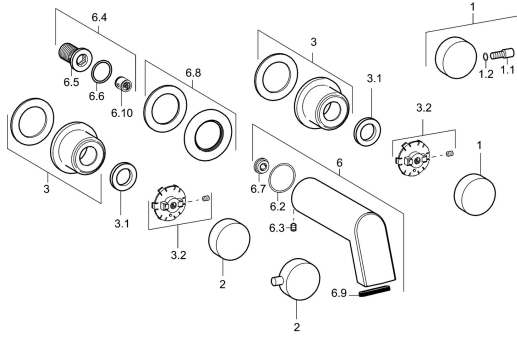

EAN: 4015474162969
static.hansa.com/57212103

Reserveonderdelen

SP57212103

	Naam	Code
1	Hendel, COLD	59913269
1	Hendel Stopgezet	59913194
1.2	O-ring, d 4x1	59902331
2	Hendel Stopgezet	59913193
2	Hendel, HOT	59913270
3	Afdekplaat, d 65 mm	59913268
3.1	Schroefring, d35.5xM24x1	59912023
3.2	Ring Stopgezet	59913267
6	Uitloop, L=160 Chroom	59913174
6	Uitloop, L=240 Chroom	59913175
6.2	O-ring, 34x2	59912533
6.3	Schroef, M6x9 Stopgezet	59911237
6.4	Aansluitnippel, G1/2	59911229
6.6	O-ring, d 25x2.5	59905053
6.7	Doorvoerbegrenzer, 4L/min	59912951
6.8	Afdekplaat, d 65 mm Chroom Stopgezet	59913109
6.9	Mousseur	59913082
6.10	Terugslagklep	59905714
N.I.	Inbouwverlengstuk compleet, 80 mm	59910424