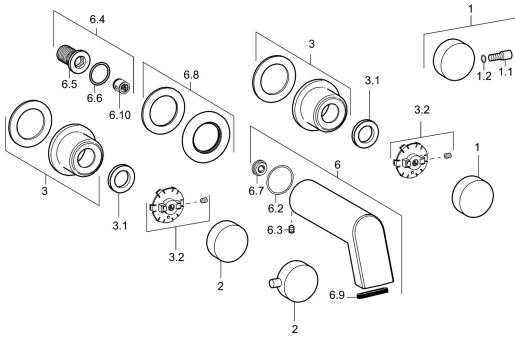

EAN: 4015474162969
static.hansa.com/57212103

Parti di ricambio

SP57212103

	Nome	Codice
1	Maniglia, COLD	59913269
1	Leva Fuori produzione	59913194
1.2	O-ring, d 4x1	59902331
2	Leva Fuori produzione	59913193
2	Maniglia, HOT	59913270
3	Piastra, d 65 mm	59913268
3.1	Dado di fissaggio, d35.5xM24x1	59912023
3.2	Anello Fuori produzione	59913267
6	Bocca, L=160 Cromo	59913174
6	Bocca, L=240 Cromo	59913175
6.2	O-ring, 34x2	59912533
6.3	Screw, M6x9 Fuori produzione	59911237
6.4	Nipplo di collegamento, G1/2	59911229
6.6	O-ring, d 25x2.5	59905053
6.7	Limitatore di portata, 4L/min	59912951
6.8	Piastra, d 65 mm Cromo Fuori produzione	59913109
6.9	Aeratore	59913082
6.10	Valvola antiriflusso	59905714
N.I.	Prolunga, 80 mm	59910424