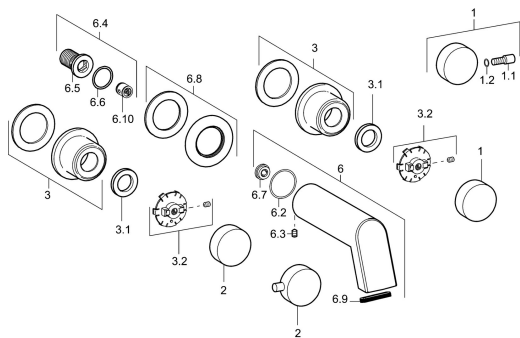

EAN: 4015474162969
static.hansa.com/57212103

Pièces de rechange

SP57212103

| | Nom | Code |
|------|---|----------|
| 1 | Levier, COLD | 59913269 |
| 1 | Levier Arrêté | 59913194 |
| 1.2 | Joint, d 4x1 | 59902331 |
| 2 | Levier Arrêté | 59913193 |
| 2 | Levier, HOT | 59913270 |
| 3 | Rosaces, d 65 mm | 59913268 |
| 3.1 | Écrou de maintien, d35.5xM24x1 | 59912023 |
| 3.2 | Anneau Arrêté | 59913267 |
| 6 | Bec, L=160 Chrome | 59913174 |
| 6 | Bec, L=240 Chrome | 59913175 |
| 6.2 | Joint, 34x2 | 59912533 |
| 6.3 | Vis, M6x9 Arrêté | 59911237 |
| 6.4 | Mamelon de raccordement, G1/2 | 59911229 |
| 6.6 | Joint, d 25x2.5 | 59905053 |
| 6.7 | Limiteur de debit, 4L/min | 59912951 |
| 6.8 | Rosaces, d 65 mm Chrome Arrêté | 59913109 |
| 6.9 | Aérateur | 59913082 |
| 6.10 | Clapet anti-retour | 59905714 |
| N.I. | Rallonge pour mitigeur encastrés, 80 mm | 59910424 |