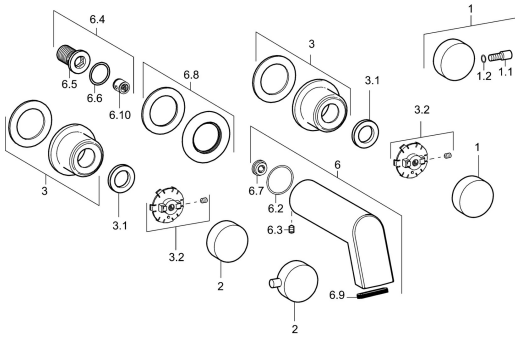

## Ersatzteile

### SP57212103

	Name	Art.-Nr.
1	Griff, COLD	59913269
1	Hebel <b>Ausgelaufen</b>	59913194
1.2	O-Ring, d 4x1	59902331
2	Hebel <b>Ausgelaufen</b>	59913193
2	Griff, HOT	59913270
3	Rosette, d 65 mm	59913268
3.1	Gegenmutter, d35.5xM24x1	59912023
3.2	Ring <b>Ausgelaufen</b>	59913267
6	Auslauf, L=160 Chrom	59913174
6	Auslauf, L=240 Chrom	59913175
6.2	O-Ring, 34x2	59912533
6.3	Schraube, M6x9 <b>Ausgelaufen</b>	59911237
6.4	Anschlussnippel, G1/2	59911229
6.6	O-Ring, d 25x2.5	59905053
6.7	Durchflussbegrenzer, 4L/min	59912951
6.8	Rosette, d 65 mm Chrom <b>Ausgelaufen</b>	59913109
6.9	Luftsprudler	59913082
6.10	Rückschlagventil	59905714
N.I.	Verlängerungssatz, 80 mm	59910424