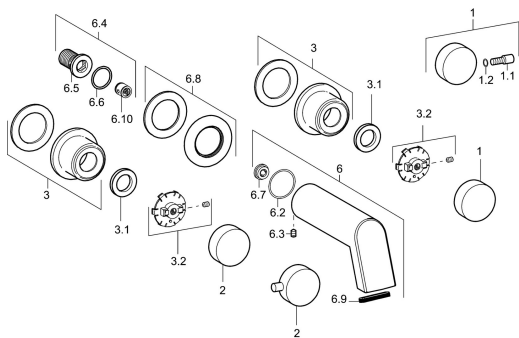

EAN: 4015474162969
static.hansa.com/57212103

Náhradní díly

SP57212103

	Název	Kód
1	Ovládací páka, COLD	59913269
1	Páka Ukončeno	59913194
1.2	O-kroužek, d 4x1	59902331
2	Páka Ukončeno	59913193
2	Ovládací páka, HOT	59913270
3	Kryt příruby, d 65 mm	59913268
3.1	Upevňovací matice, d35.5xM24x1	59912023
3.2	Kroužek Ukončeno	59913267
6	Výtokové rameno, L=160 Chrom	59913174
6	Výtokové rameno, L=240 Chrom	59913175
6.2	O-kroužek, 34x2	59912533
6.3	Šroub, M6x9 Ukončeno	59911237
6.4	Připojovací šroubení, G1/2	59911229
6.6	O-kroužek, d 25x2.5	59905053
6.7	Regulátor průtoku, 4L/min	59912951
6.8	Kryt příruby, d 65 mm Chrom Ukončeno	59913109
6.9	Aerator	59913082
6.10	Zpětný ventil	59905714
N.I.	Nástavec-sada, 80 mm	59910424