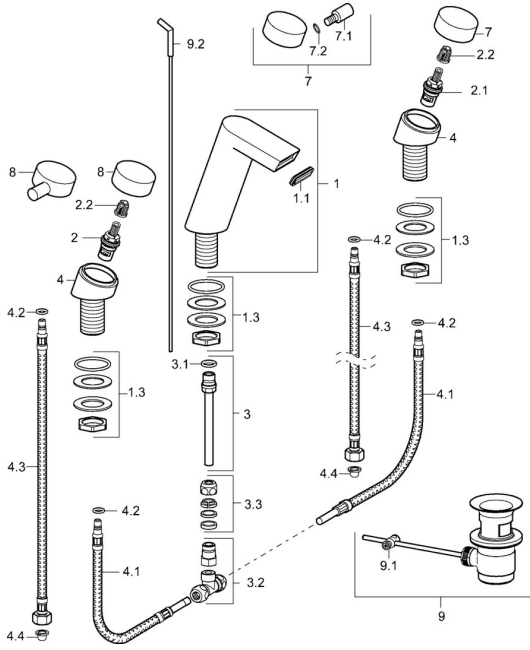

EAN: 4015474162860
static.hansa.com/57202203

Reserveonderdelen

SP57202203

	Naam	Code
1	Uitloop Stopgezet	59913265
1.1	Mousseur en sleutel, 6 l/min	59913094
1.3	Bevestigingsset Stopgezet	59913262
2	Binnenwerk, G3/8	59913260
2.1	Binnenwerk, G3/8	59913261
2.2	Adapter Wit	59910235
3	Aansluitnippel Stopgezet	59913264
3.2	Fixing part	59913263
3.3	Cramping connector	59905061
4.1	Slangen, L=220 Stopgezet	59913256
4.2	O-ring, 6x1.4	59913266
4.3	Flexibele aansluitingen, L=370, G3/8-M8x1 Stopgezet	59913257
4.4	Vuilfilter	59911684
7	Hendel, COLD	59913258
7	Hendel Stopgezet	59913192
7.2	O-ring, d 4x1	59902331
8	Hendel Stopgezet	59913191
8	Hendel, HOT Stopgezet	59913259
9	Wastegarnituur Chroom	59904620
9.1	Gewichtstuk	59904624
9.2	Trekstang Chroom	59912527