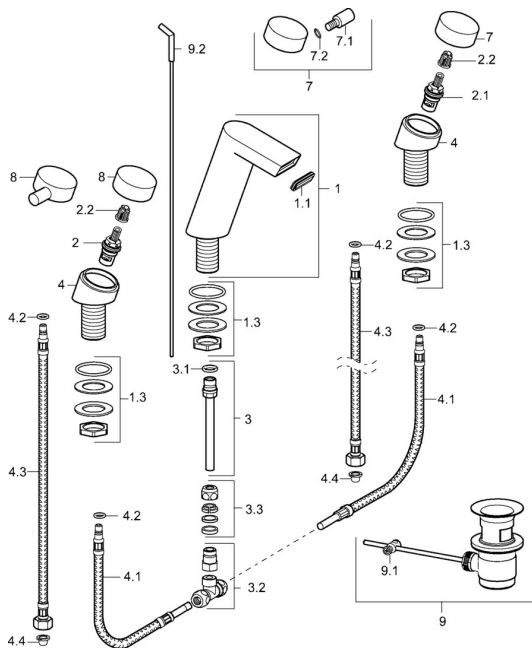

EAN: 4015474162860
static.hansa.com/57202203

Parti di ricambio

SP57202203

	Nome	Codice
1	Bocca Fuori produzione	59913265
1.1	Aeratore e chiave, 6 l/min	59913094
1.3	Set di fissaggio Fuori produzione	59913262
2	Vitone , G3/8	59913260
2.1	Vitone , G3/8	59913261
2.2	Adapter Bianco	59910235
3	Nipplo di collegamento Fuori produzione	59913264
3.2	Fixing part	59913263
3.3	Cramping connector	59905061
4.1	Tubo flessibile, L=220 Fuori produzione	59913256
4.2	O-ring, 6x1.4	59913266
4.3	Cannette flessibili, L=370, G3/8-M8x1 Fuori produzione	59913257
4.4	Filtro per impurità	59911684
7	Maniglia, COLD	59913258
7	Leva Fuori produzione	59913192
7.2	O-ring, d 4x1	59902331
8	Leva Fuori produzione	59913191
8	Maniglia, HOT Fuori produzione	59913259
9	Scarico a saltarello Cromo	59904620
9.1	Snodo	59904624
9.2	Asta saltarello Cromo	59912527