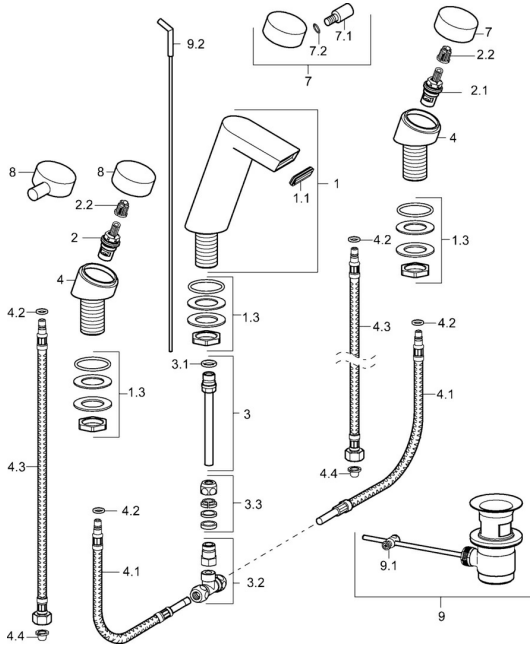

## Pièces de rechange

### SP57202203

	Nom	Code
1	Bec <b>Arrêté</b>	59913265
1.1	Aérateur et clé, 6 l/min	59913094
1.3	Ensemble de fixation <b>Arrêté</b>	59913262
2	Tête, G3/8	59913260
2.1	Tête, G3/8	59913261
2.2	Adaptateur Blanc	59910235
3	Mamelon de raccordement <b>Arrêté</b>	59913264
3.2	Pièce de fixation	59913263
3.3	Cramping connector	59905061
4.1	Tuyau, L=220 <b>Arrêté</b>	59913256
4.2	Joint, 6x1.4	59913266
4.3	Flexible d'alimentation, L=370, G3/8-M8x1 <b>Arrêté</b>	59913257
4.4	Filtere à impureté	59911684
7	Levier, COLD	59913258
7	Levier <b>Arrêté</b>	59913192
7.2	Joint, d 4x1	59902331
8	Levier <b>Arrêté</b>	59913191
8	Levier, HOT <b>Arrêté</b>	59913259
9	Vidage Chrome	59904620
9.1	Joint	59904624
9.2	Tirette de vidage Chrome	59912527