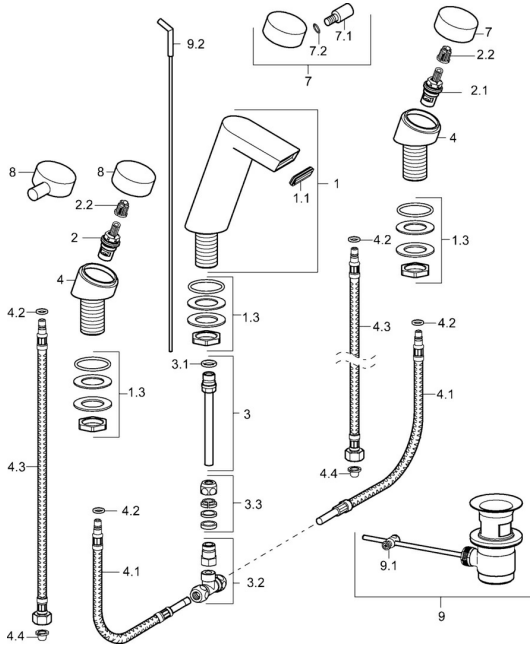

EAN: 4015474162860
static.hansa.com/57202203

Ersatzteile

SP57202203

	Name	Art.-Nr.
1	Auslauf Ausgelaufen	59913265
1.1	Luftsprudler und Schlüssel, 6 l/min	59913094
1.3	Befestigungssatz Ausgelaufen	59913262
2	Oberteil, G3/8	59913260
2.1	Oberteil, G3/8	59913261
2.2	Adapter Weiss	59910235
3	Anschlussnippel Ausgelaufen	59913264
3.2	Befestigungsteil	59913263
3.3	Klemmverschraubung	59905061
4.1	Schlauch, L=220 Ausgelaufen	59913256
4.2	O-Ring, 6x1.4	59913266
4.3	Anschlußschlauch, L=370, G3/8-M8x1 Ausgelaufen	59913257
4.4	Schmutzfilter	59911684
7	Griff, COLD	59913258
7	Hebel Ausgelaufen	59913192
7.2	O-Ring, d 4x1	59902331
8	Hebel Ausgelaufen	59913191
8	Griff, HOT Ausgelaufen	59913259
9	Ablaufgarnitur Chrom	59904620
9.1	Gelenkstück	59904624
9.2	Zugstange mit Knopf Chrom	59912527