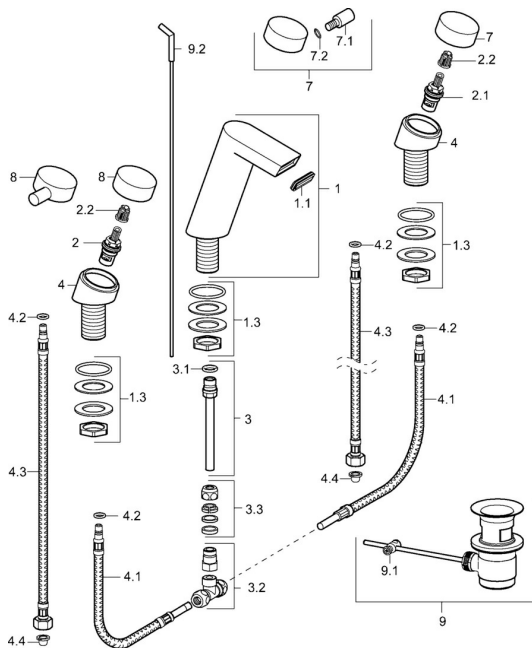

## Náhradní díly

### SP57202203

	Název	Kód
1	Výtokové rameno <b>Ukončeno</b>	59913265
1.1	Aerator a klíč, 6 l/min	59913094
1.3	Upevňovací set <b>Ukončeno</b>	59913262
2	Vršek, G3/8	59913260
2.1	Vršek, G3/8	59913261
2.2	Adaptér Bílá	59910235
3	Připojovací šroubení <b>Ukončeno</b>	59913264
3.2	Upevňovací část	59913263
3.3	Cramping connector	59905061
4.1	Hadice, L=220 <b>Ukončeno</b>	59913256
4.2	O-kroužek, 6x1.4	59913266
4.3	Flexibilní hadička, L=370, G3/8-M8x1 <b>Ukončeno</b>	59913257
4.4	Čistící filtr	59911684
7	Ovládací páka, COLD	59913258
7	Páka <b>Ukončeno</b>	59913192
7.2	O-kroužek, d 4x1	59902331
8	Páka <b>Ukončeno</b>	59913191
8	Ovládací páka, HOT <b>Ukončeno</b>	59913259
9	Vypouštěcí ventil Chrom	59904620
9.1	Spojovací díl táhel	59904624
9.2	Ovládací táhlo vypouštěcího ventilu Chrom	59912527