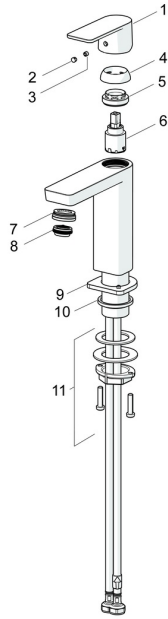

### SP57192273

	Názov	Kód
01	Ovládacia rukoväť Chróm	1006412V
02	Vymedzovacia vložka Chróm	59913762
03	Skrutka, M5x8, SW2.5	59904755
04	Krytka Chróm	59913957
05	Prítlačná matica, M32x1, SW24	59913958
06	Kartuš, 2.5	59913914
07	Fitting ring for aerator, M24x1, SW17, (2019-)	59914744
08	Aerator, M24x1 HC SSR-STD	59914015
09	Kryt príruby Chróm	1006394V
10	Gumové tesnenie	59914650
11	Upevňovací set	59913371