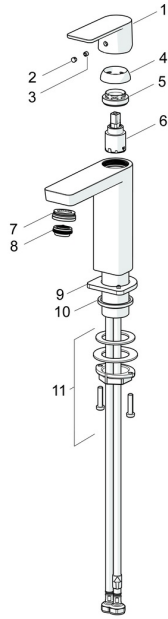

EAN: 4057304018251
static.hansa.com/571822730005

Parti di ricambio

SP57192273

	Nome	Codice
01	Leva Cromo	1006412V
02	Spinotto Cromo	59913762
03	Screw, M5x8, SW2.5	59904755
04	Cappuccio Cromo	59913957
05	Dado di fissaggio, M32x1, SW24	59913958
06	Cartuccia, 2.5	59913914
07	Fitting ring for aerator, M24x1, SW17, (2019-)	59914744
08	Aeratore, M24x1 HC SSR-STD	59914015
09	Piastra Cromo	1006394V
10	Rondella	59914650
11	Set di fissaggio	59913371