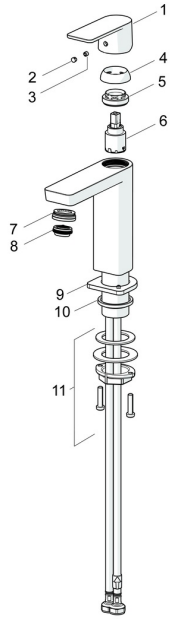

EAN: 4057304018244
static.hansa.com/571822730004

Ersatzteile

SP57192273

	Name	Art.-Nr.
01	Hebel Chrom	1006412V
02	Blindstopfen Chrom	59913762
03	Schraube, M5x8, SW2.5	59904755
04	Abdeckkappe Chrom	59913957
05	Gegenmutter, M32x1, SW24	59913958
06	Kartusche, 2.5	59913914
07	Montagering für Luftsprudler, M24x1, SW17, (2019-)	59914744
08	Luftsprudler, M24x1 HC SSR-STD	59914015
09	Rosette Chrom	1006394V
10	Bodendichtung	59914650
11	Befestigungssatz	59913371