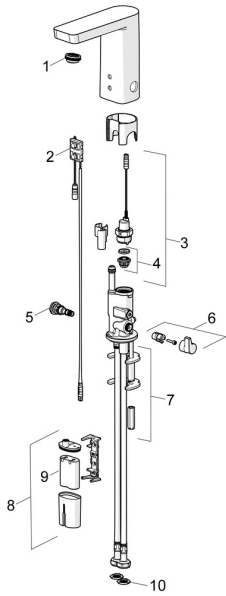

EAN: 4057304018527
static.hansa.com/571622790005

Reserveonderdelen

SP57162279

	Naam	Code
01	Mousseur, M24x1 HC SSR-STD	59914015
02	Fotocel, 6/9/12 V, Bluetooth	59914567
03	Magneetventiel, 6 V	59914091
04	Membraam voor ventiel	1006500V
04	Membraamhouder Stopgezet	59914090
05	Temperatuur regeling	59914089
06	Temperatuur hendel Chroom	59914189
07	Bevestigingsplaat met bouten	59914132
08	Patareikarbik kompl., 2CR5 6 V	59914088
09	Batterij, 2CR5 6 V	59911670
10	Filter dichting	1007900V
N.I.	Temperatuurbegrenzer	59914106