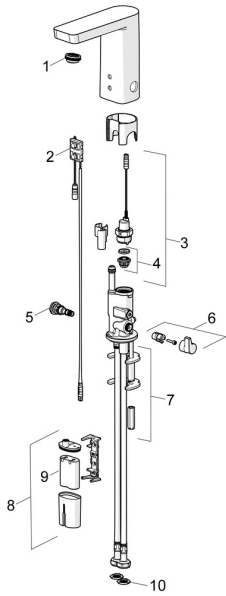

EAN: 4057304018527
static.hansa.com/571622790005

Ersatzteile

SP57162279

	Name	Art.-Nr.
01	Luftsprudler, M24x1 HC SSR-STD	59914015
02	Sensor, 6/9/12 V, Bluetooth	59914567
03	Magnetventil, 6 V	59914091
04	Membrane für Magnetventil	1006500V
04	Stützring Membrane Ausgelaufen	59914090
05	Temperatureinstellsatz	59914089
06	Temperatur-Wählgriff Chrom	59914189
07	Befestigungssatz	59914132
08	Batteriegehäuse inkl. Batterie, 2CR5 6 V	59914088
09	Batterie, 2CR5 6 V	59911670
10	Filterdichtung	1007900V
N.I.	Begrenzer	59914106