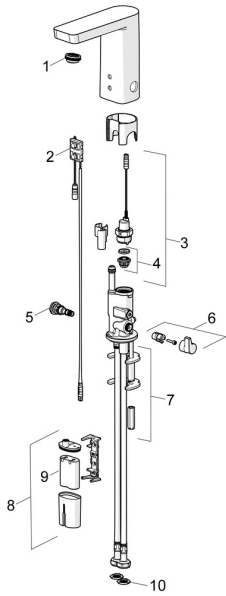

EAN: 4057304018510
static.hansa.com/571622790004

Ersatzteile

SP57162279

	Name	Art.-Nr.
01	Luftsprudler, M24x1 HC SSR-STD	59914015
02	Sensor, 6/9/12 V, Bluetooth	59914567
03	Magnetventil, 6 V	59914091
04	Membrane für Magnetventil	1006500V
04	Stützring Membrane Ausgelaufen	59914090
05	Temperatureinstellsatz	59914089
06	Temperatur-Wählgriff Chrom	59914189
07	Befestigungssatz	59914132
08	Batteriegehäuse inkl. Batterie, 2CR5 6 V	59914088
09	Batterie, 2CR5 6 V	59911670
10	Filterdichtung	1007900V
N.I.	Begrenzer	59914106