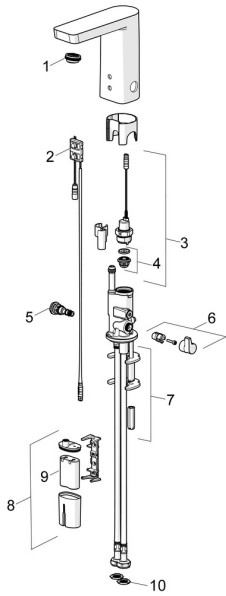

EAN: 4057304015519
static.hansa.com/57162279

Reserveonderdelen

SP57162279

	Naam	Code
01	Mousseur, M24x1 HC SSR-STD	59914015
02	Fotocel, 6/9/12 V, Bluetooth	59914567
03	Magneetventiel, 6 V	59914091
04	Membraam voor ventiel	1006500V
04	Membraamhouder Slopgezet	59914090
05	Temperatuur regeling	59914089
06	Temperatuur hendel Chroom	59914189
07	Bevestigingsplaat met bouten	59914132
08	Patareikarbik kompl., 2CR5 6 V	59914088
09	Batterij, 2CR5 6 V	59911670
10	Filter dichting	1007900V
N.I.	Temperatuurbegrenzer	59914106