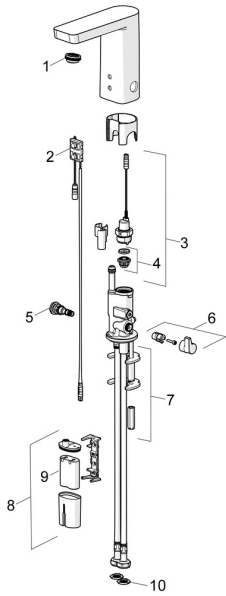

EAN: 4057304015519
static.hansa.com/57162279

Ersatzteile

SP57162279

	Name	Art.-Nr.
01	Luftsprudler, M24x1 HC SSR-STD	59914015
02	Sensor, 6/9/12 V, Bluetooth	59914567
03	Magnetventil, 6 V	59914091
04	Membrane für Magnetventil	1006500V
04	Stützring Membrane Ausgelaufen	59914090
05	Temperatureinstellsatz	59914089
06	Temperatur-Wählgriff Chrom	59914189
07	Befestigungssatz	59914132
08	Batteriegehäuse inkl. Batterie, 2CR5 6 V	59914088
09	Batterie, 2CR5 6 V	59911670
10	Filterdichtung	1007900V
N.I.	Begrenzer	59914106