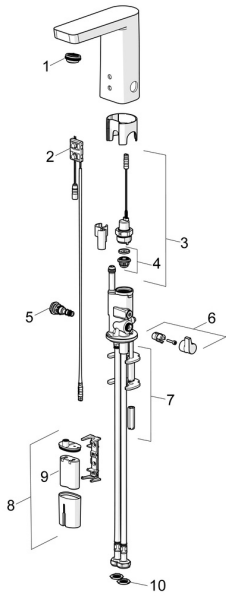

EAN: 4057304015519
static.hansa.com/57162279

Náhradní díly

SP57162279

	Název	Kód
01	Aerator, M24x1 HC SSR-STD	59914015
02	Senzor, 6/9/12 V, Bluetooth	59914567
03	Elektromagnetický ventil, 6 V	59914091
04	Membrána elektromagnetického ventilu	1006500V
04	Upevňovací kroužek pro membránu Ukončeno	59914090
05	Regulátor teploty	59914089
06	Ovladač regulátoru teploty Chrom	59914189
07	Upevňovací desky	59914132
08	Skříňka s monočlánkem, 2CR5 6 V	59914088
09	Monočlánek, 2CR5 6 V	59911670
10	Těsnění s filtrem	1007900V
N.I.	Omezovač	59914106